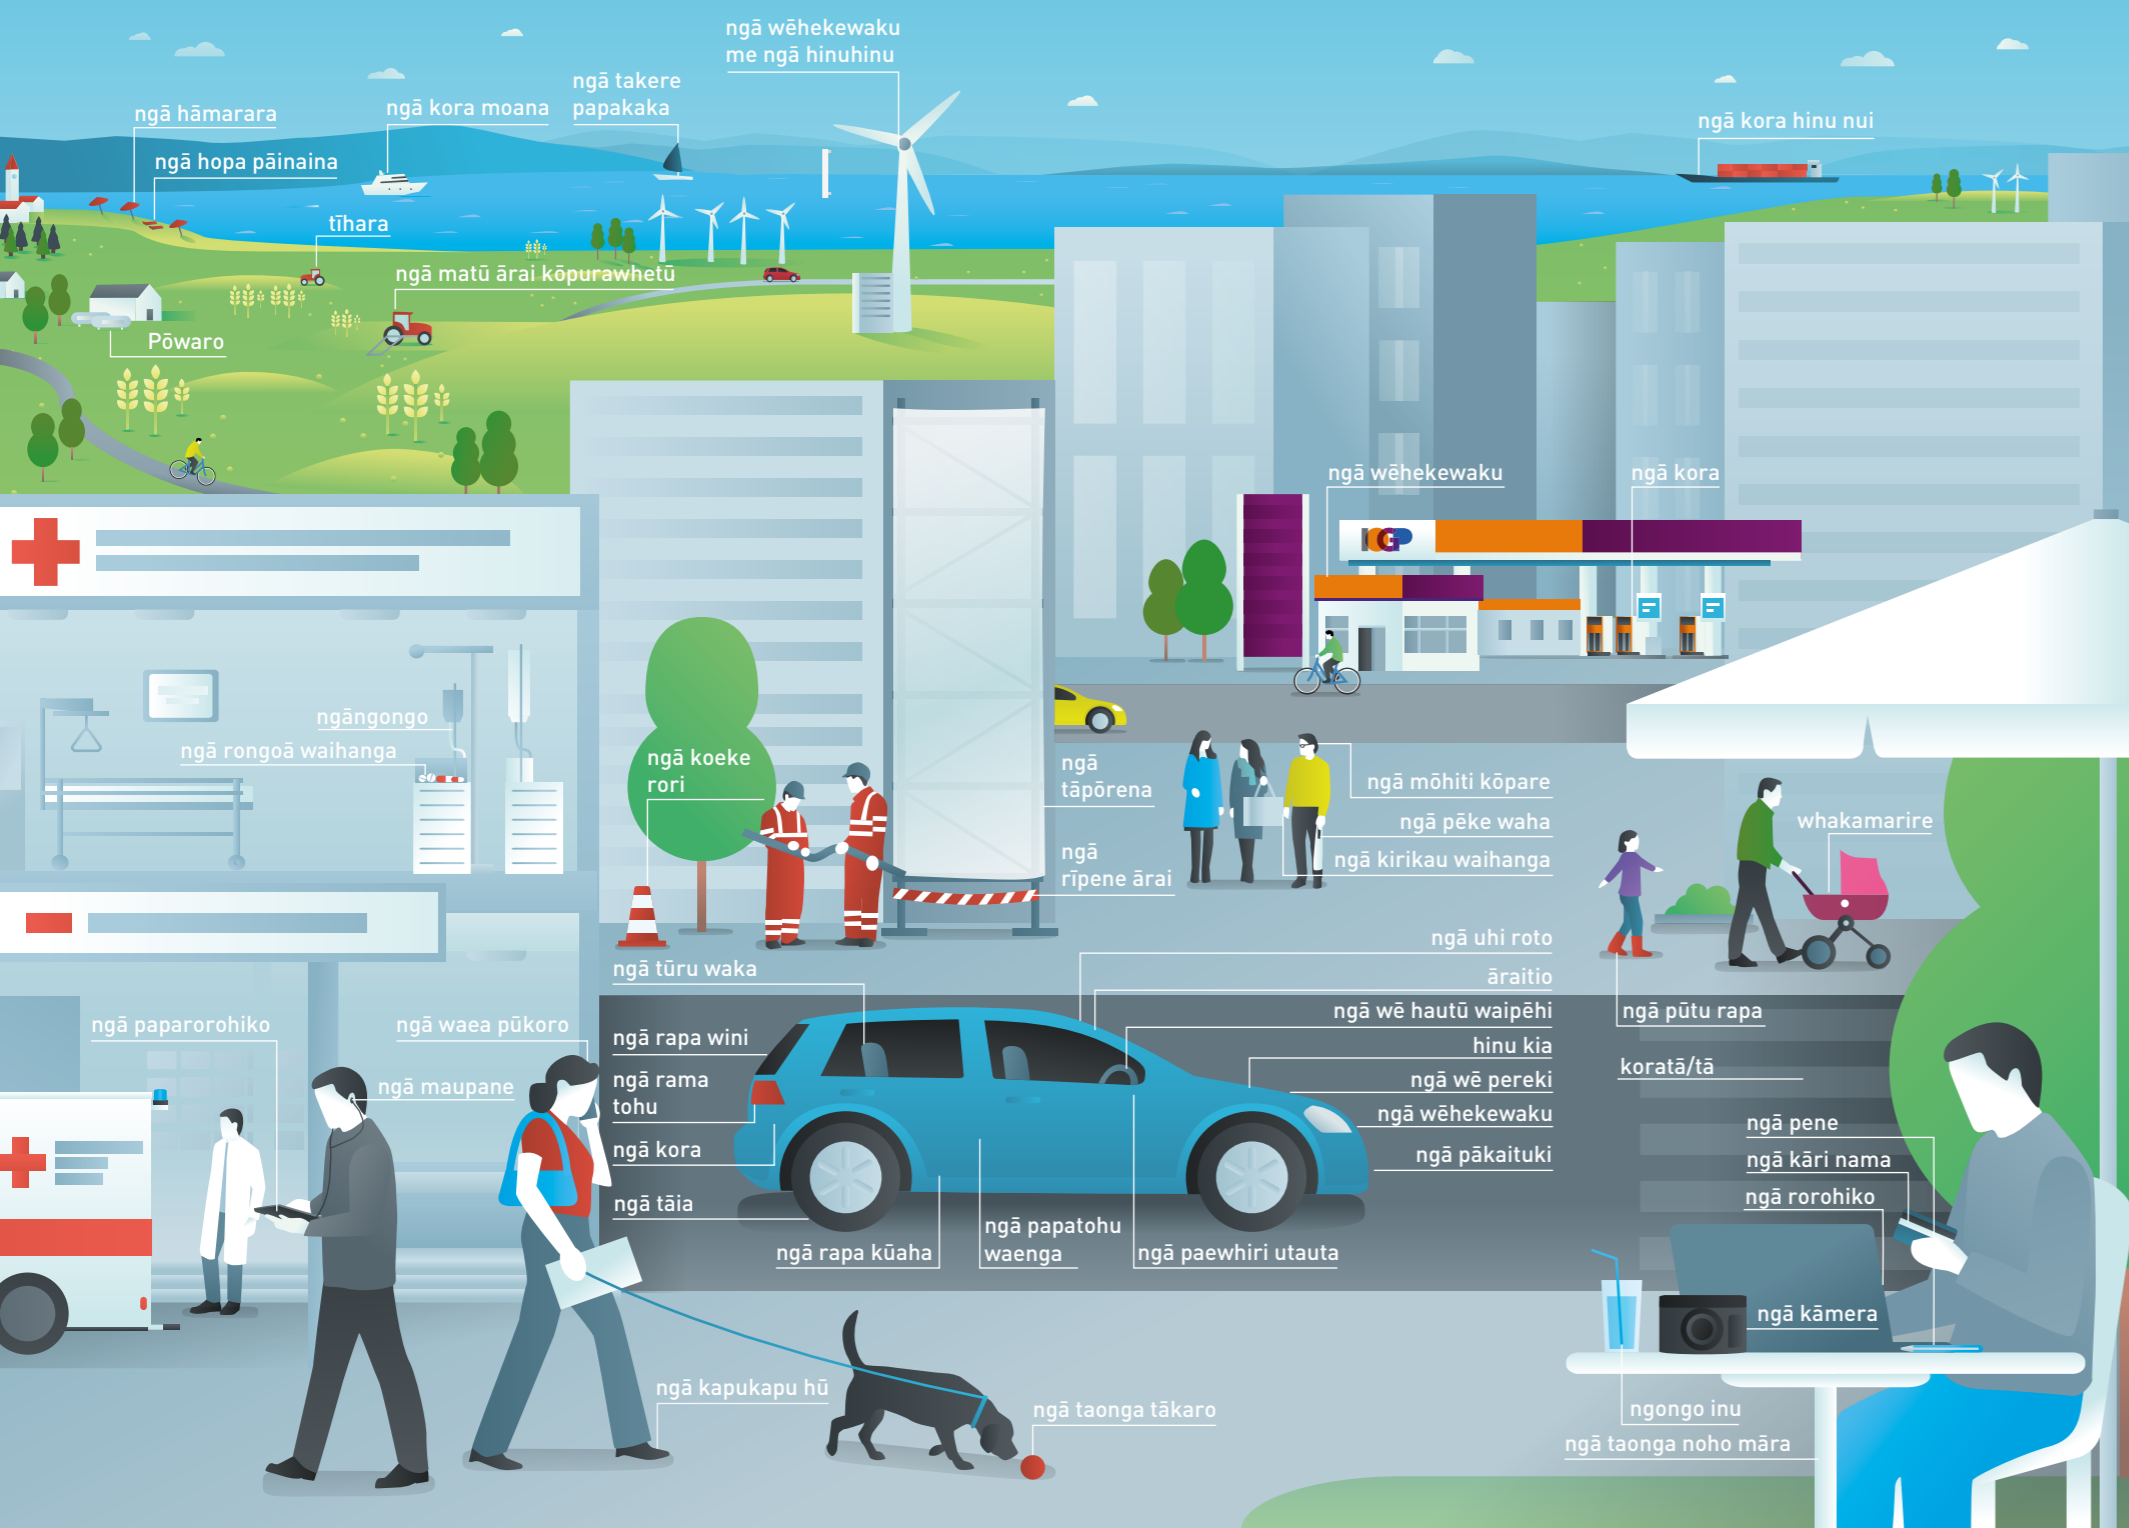

Hinu i te ora o ia rā

Ahakoā hei kora, mā ngā mīhini rānei: he mea taketake mō ngā mahi o ia rā.

Haere ki IOGP hei tikiake i tēnei pānui i roto i ētahi atu reo