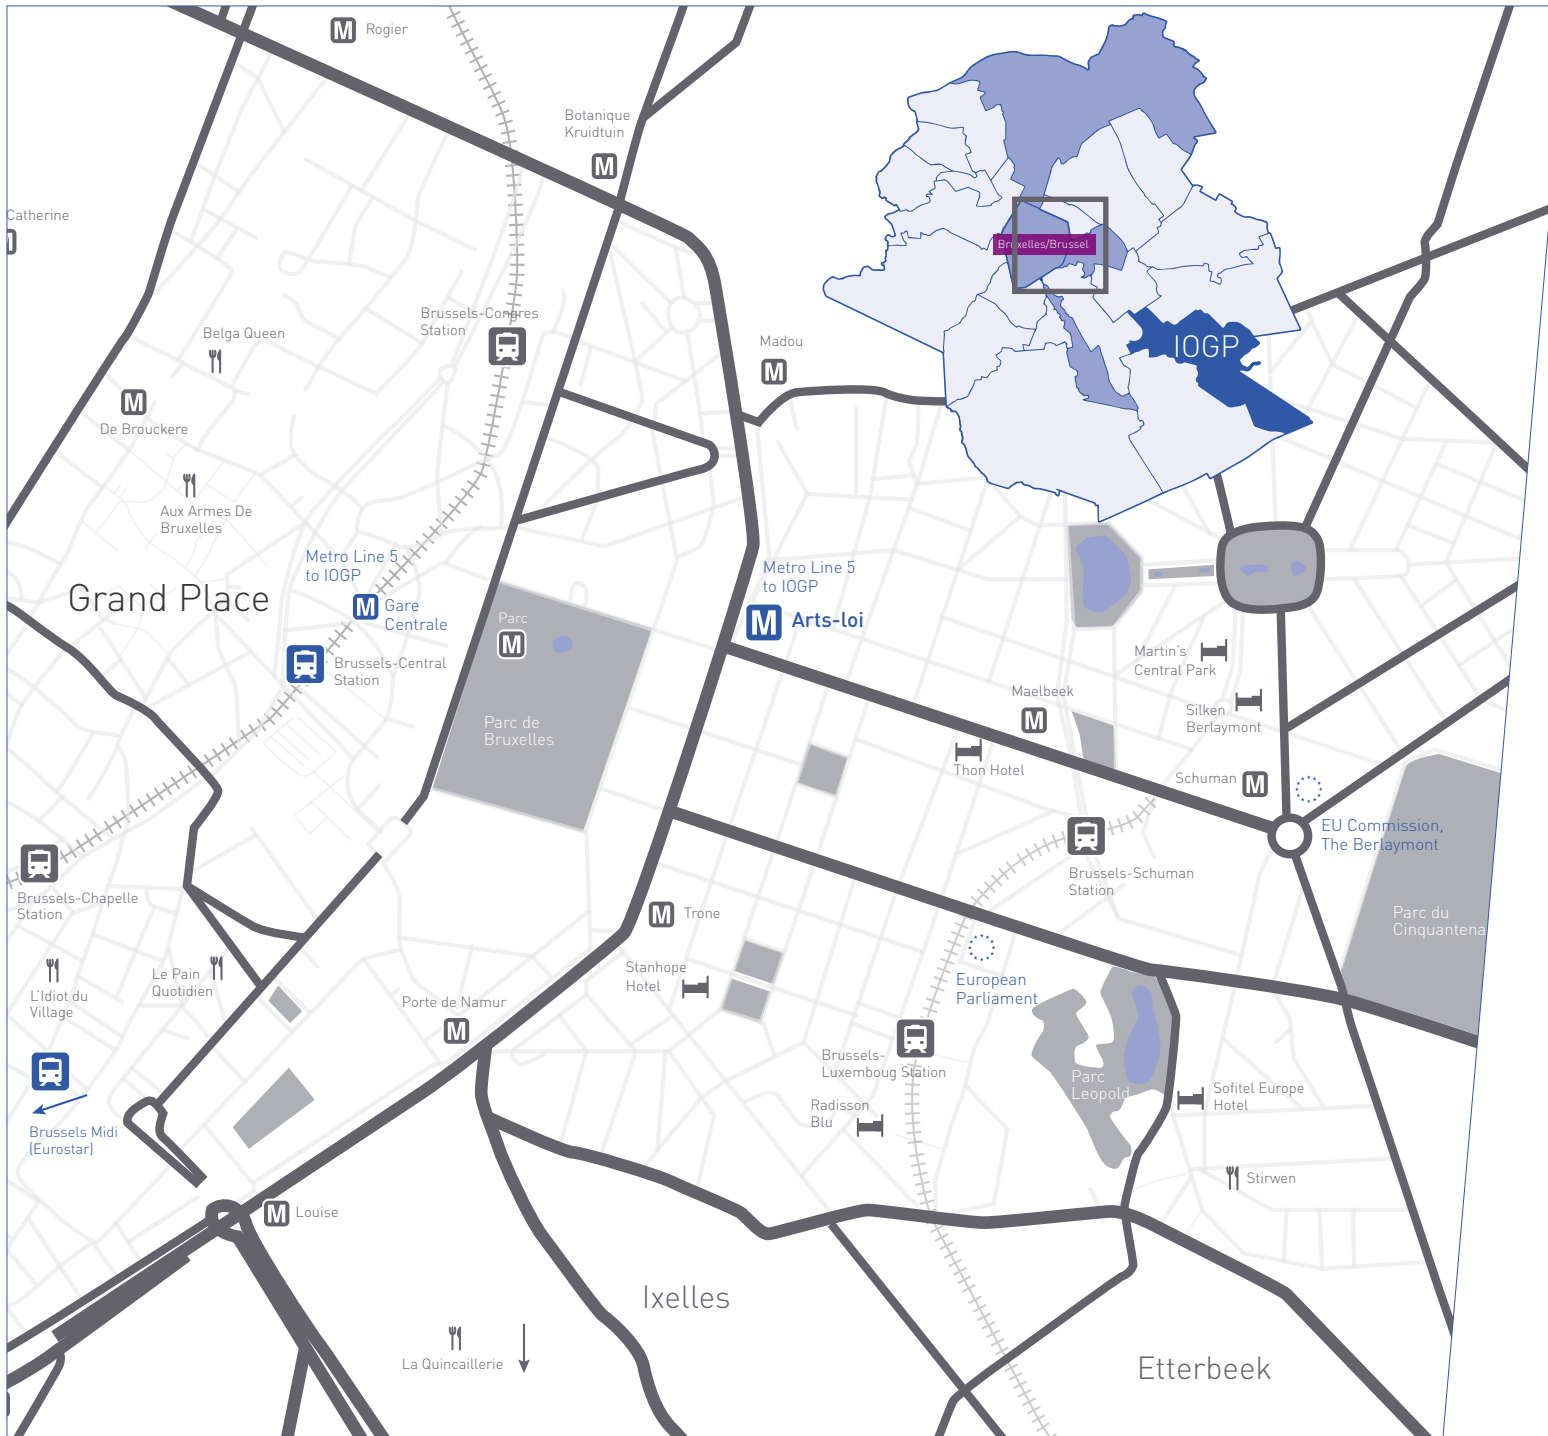

Brussels Centre Map

Brussels hotels

Stanhope Hotel (Rue du Commerce)

p: +32 2 506 9111 w: www.thonhotels.be/
Rue du Commerce, 9, B-1000

Martin's Brussels EU (EU area)

p: +32 2 230 8555 w: www.martins-hotels.com/
Boulevard Charlemagne, 80, B-1000

Hotel NH Brussels EU Berlaymont

p: +32 2 231 0909 w: www.nh-hotels.com
Boulevard Charlemagne, 11-19, B-1000

Sofitel Place Jourdan

p: +32 2 235 5105 w: www.sofitel.com/
Place Jourdan, 1, B-1040

Thon Hotel EU

p: +32 2 204 3911 w: www.thonhotels.be/
Rue de la Loi, 75, B-1040

Radisson Blu EU Hotel (close to the EP)

p: +32 2 626 8111 w: www.radissonblu.com/
Rue d'Idalie, 35, B-1050

Brussels restaurants

Stirwen

p: +32 2 640 8541
Chaussée Saint-Pierre 15, B-1040, Etterbeek

Belga Queen

p: +32 2 217 2187
Rue Fossé aux Loups, 32, B-1000, Brussels

L'Idiot du Village

p: +32 2 502 5582
Rue Notre Seigneur, 19, B-10000, Brussels

Aux Armes De Bruxelles

p: +32 2 511 5598
Rue des Bouchers, 13, B-1000, Brussels

La Quincaillerie (off map)

p: +32 2 533 9833
Rue du Page, 45, B-1050, Ixelles